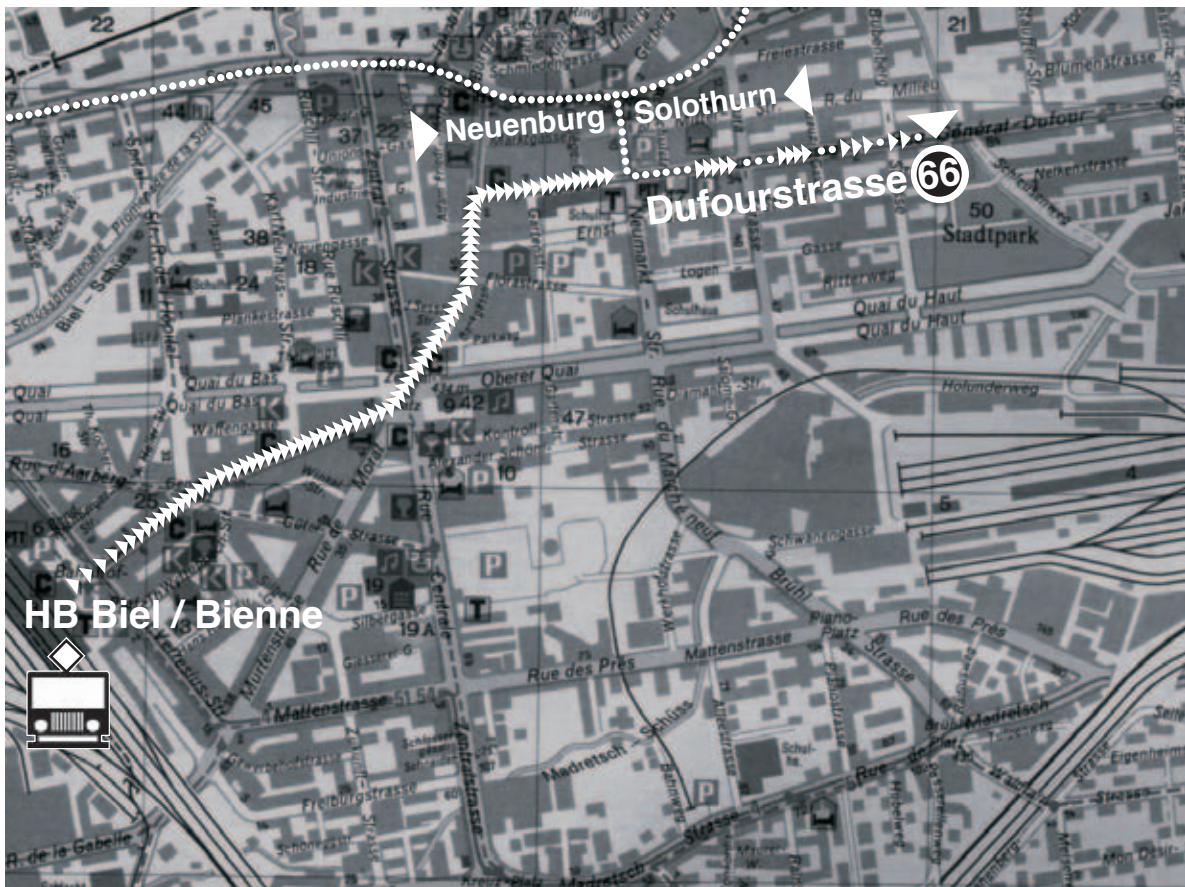

Situationsplan / plan d'access

Anreise per Bahn / öV.

Ab Bahnhof Biel zu Fuss oder mit Bus Nr. 4, bis Haltestelle „Bubenberg“, weitere 100m zu Fuss bis Dufourstrasse Nr. 66.

En train et transports publics: depuis la gare de Bienne, suivez la route verte à pied ou en bus No 4, jusqu'à l'arrêt „rue Bubenberg“, puis continuez 100m à pieds, jusqu'à la rue Dufour 66.

Anreise per Auto von Solothurn oder Neuenburg:

via Kanalstrasse abbiegen zum Neumarktplatz, auf dessen Südseite in Dufourstrasse einbiegen, bis Haus Nr. 66, blaue Parkzone.

En voiture, depuis Neuchâtel ou Soleure, suivez la route rouge, contournez la place du Marché Neuf et suivez au sud la rue Dufour jusqu'à la maison No 66. Parking en zone bleue.